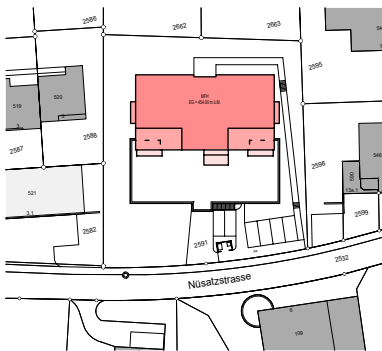

WERKRAUM 1

AG
OG
EG
UG

Alle Bodenflächen (BF) in diesem Plan sind Zirkelflächen

KONTAKT

Kasernenstrasse 19
CH-8180 Bülach

Verkauf: 043 377 17 77
Zentrale: 043 377 17 17

verkauf@omag.ch